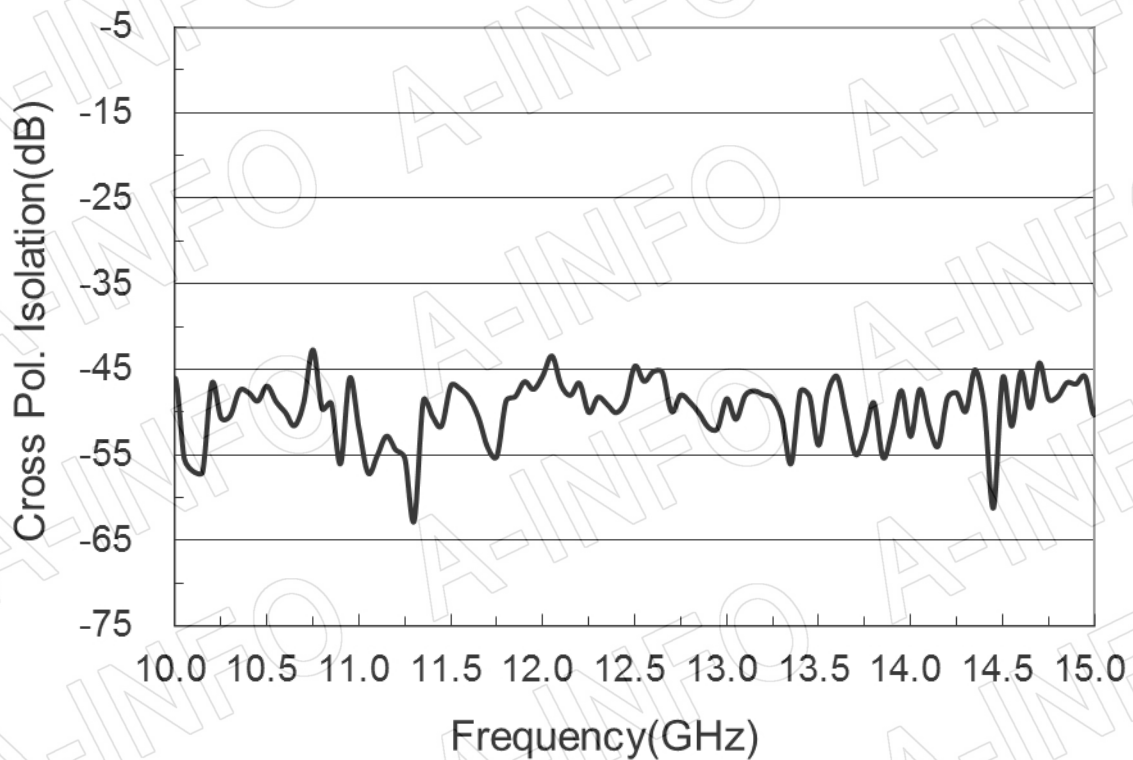

Frequency(GHz)	Gain(dBi)	Antenna Factor(dB/m)
10.0	15.25	34.96
10.5	15.39	35.25
11.0	15.57	35.47
11.5	16.04	35.39
12.0	16.48	35.32
12.5	16.73	35.42
13.0	17.09	35.40
13.5	17.14	35.68
14.0	17.64	35.50
14.5	18.12	35.31
15.0	17.82	35.92

2. Cross Polarization Isolation