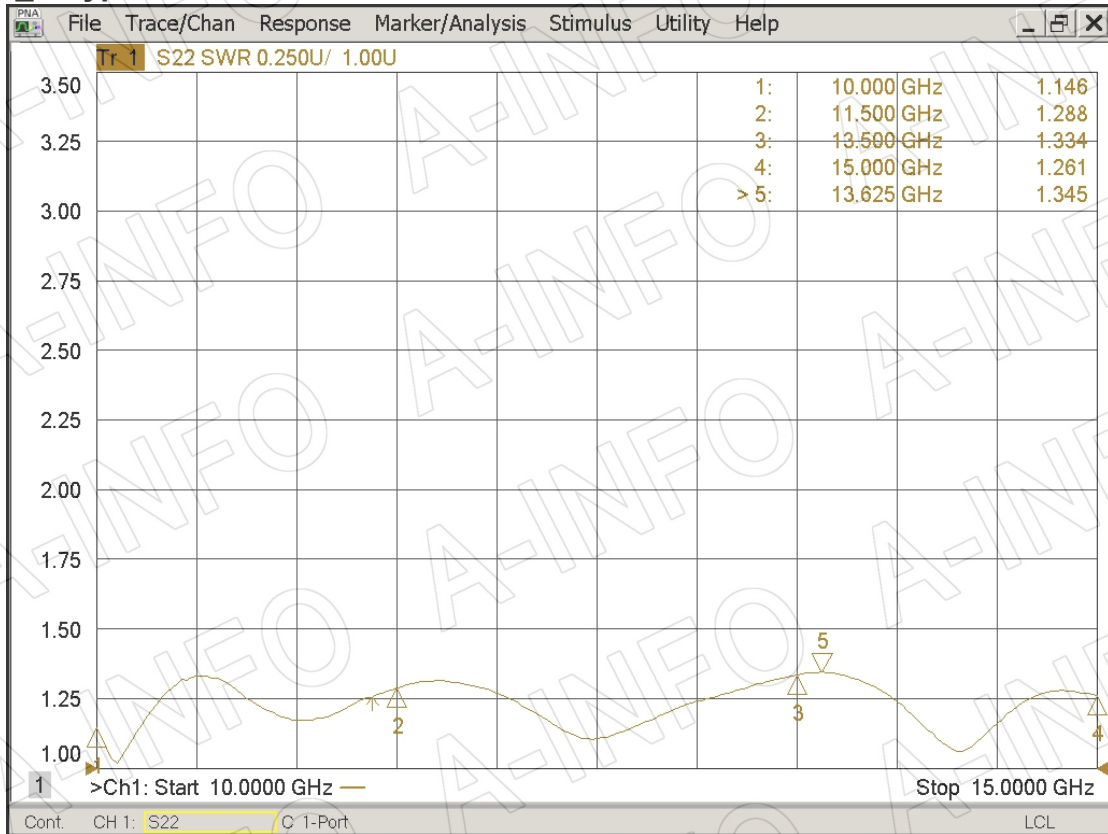

VSWR_C Type