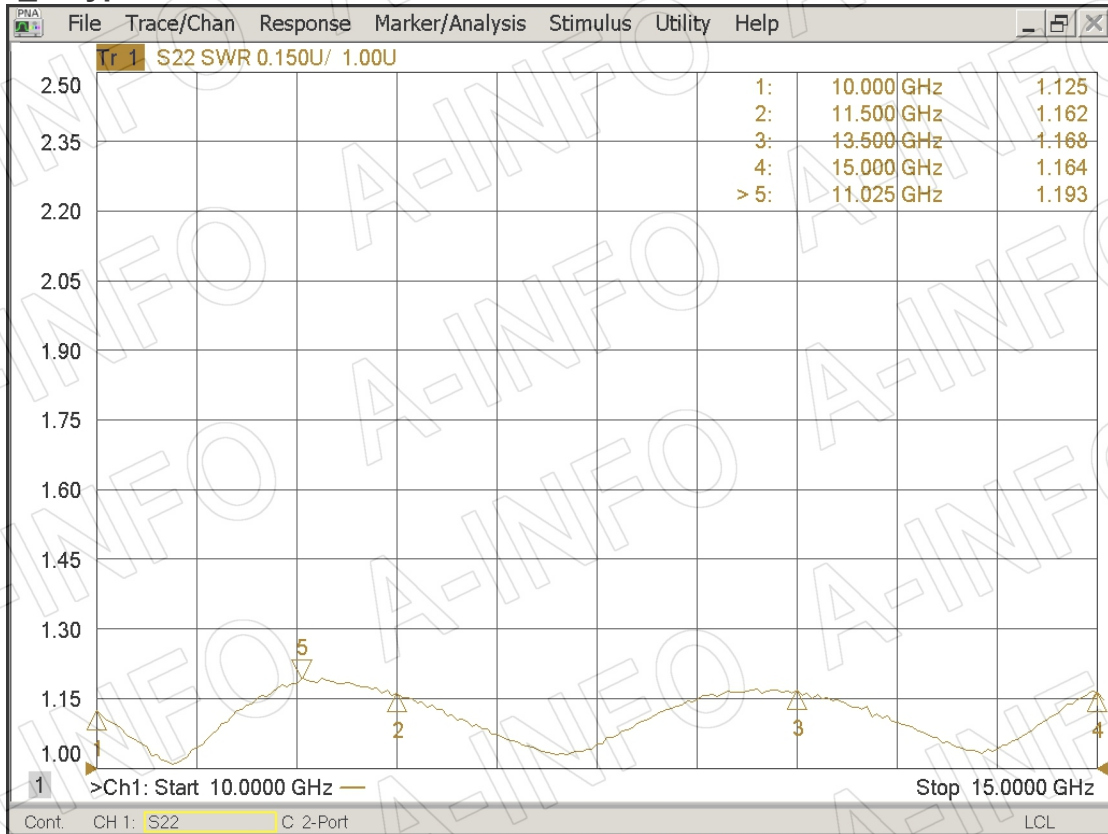

3. VSWR_A Type